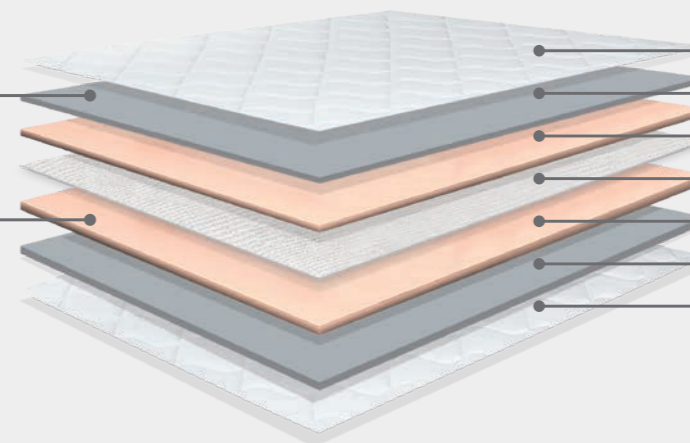

# TOPPER

Um sobre-colchão aumenta o nível de conforto e durabilidade do colchão. Sobre-colchão com fibra hipoalergénica que proporciona grande conforto.

Tecido exterior: Stretch Hipoalergénico ignífugo  
Altura: ± 6cm

### Enchimento Hipoalergénico

O tecido e enchimento são especialmente saudáveis e concebidos para não provocar alergias e manter uma temperatura constante.

### Espuma Reciclável

Proporciona uma adaptabilidade adequada.

- Tecido Stretch
- Fibra Hipoalergénica
- Espuma Reciclável
- Têxtil NT
- Espuma Reciclável
- Fibra Hipoalergénica
- Tecido Stretch

Recomendamos rodar e virar o colchão 4X ao longo do ano