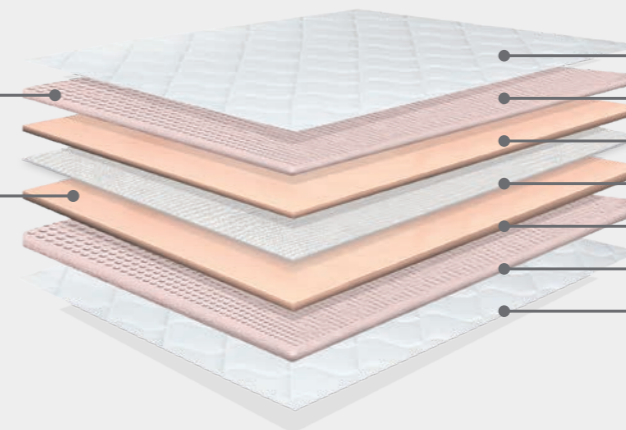

COMPLEMENTOS

TOPPER VISCO

Um sobre-colchão aumenta o nível de conforto e durabilidade do colchão.
Sobre-colchão com 2 faces com viscoelástica que proporciona grande conforto e adaptabilidade.

Tecido exterior: Stretch Hipoalergénico ignífugo
6cm
Altura: ± 6cm

Viscoelástica

Proporciona uma adaptação perfeita, cedendo apenas onde se exerce pressão. A estrutura de célula aberta garante a auto-ventilação mantendo uma temperatura constante.

Espuma Reciclável

Proporciona uma adaptabilidade adequada.

- Tecido Stretch
- Viscoelástica
- Espuma Reciclável
- Têxtil NT
- Espuma Reciclável
- Viscoelástica
- Tecido Stretch

Stretch

Viscoelástica

Hipoalergénico

Ignífugo

Recomendamos rodar e virar o colchão 4X ao longo do ano