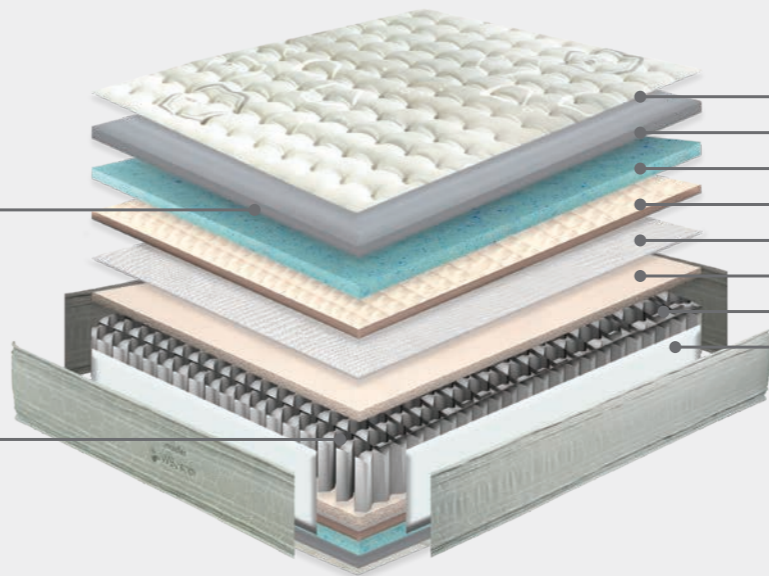

# WBX BODY

Energia recuperada

Mola Ensacada desde 1.228 molas na medida de casal

As alturas dos colchões são medidas do centro e têm uma tolerância de  $\pm 1,5\text{cm}$

Adaptabilidade

Firmeza

Frescura

Respirabilidade

Tecido: Stretch Bioceramics®

ViscoGel

Acolchoado Conforto 4G

Hipoalergénico

### ViscoGel

Espuma viscoelástica com partículas de gel que se adapta na perfeição à forma e à temperatura do corpo. Caracteriza-se por possuir grande elasticidade e flexibilidade.

### Mola Ensacada

Máxima adaptabilidade, mais conforto e estabilidade silenciosa sem repercussão dos movimentos. Proporciona um ajuste progressivo e diferencial.

Tecido Stretch Bioceramics®

Fibra Hipoalergénica