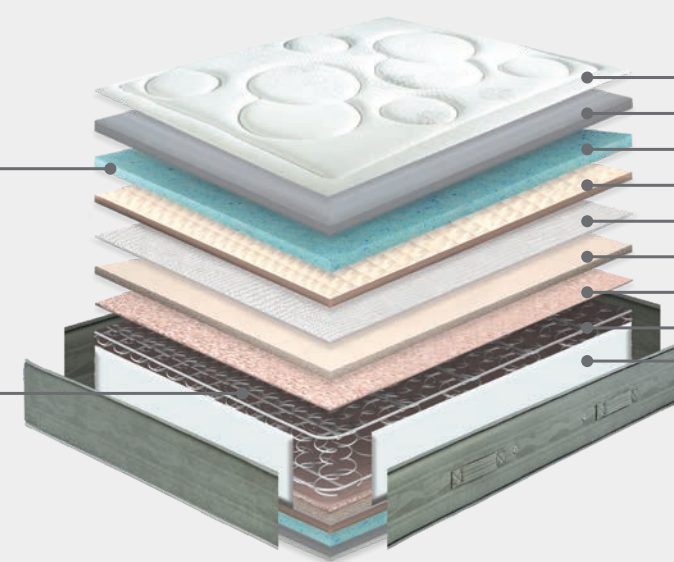

# MYSTIC MULTI

Respirar fundo

Multielástico® Nxt

As alturas dos colchões são medidas do centro e têm uma tolerância de  $\pm 1,5\text{cm}$

- Adaptabilidade
- Firmeza
- Frescura
- Respirabilidade
- Tecido: Stretch Hipoalergénico

### ViscoGel

Espuma viscoelástica com partículas de gel que se adapta na perfeição à forma e à temperatura do corpo. Caracteriza-se por possuir grande elasticidade e flexibilidade.

### Mola Contínua Multielástico® Nxt

Combina um bloco de molas com fio contínuo auto-adaptável de máxima elasticidade e durabilidade. A disposição de molas proporciona um equilíbrio de postura perfeito; Máxima estabilidade, pois reparte a pressão, dado que as molas se vão cruzando interiormente.

- Tecido Stretch
- Fibra Hipoalergénica
- ViscoGel
- Sistema Commodo+®
- Têxtil NT
- Comfort System+®
- Feltro Termo Bound
- Mola Contínua Multielástico® Nxt Encapsulado

Recomendamos rodar e virar o colchão 4X ao longo do ano