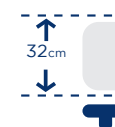

# MYSTIC MULTI

Respirar fundo

Multielástico® Nxt

As alturas dos colchões são medidas do centro e têm uma tolerância de  $\pm 1,5\text{cm}$

- Adaptabilidade
- Firmeza
- Frescura
- Respirabilidade
- Tecido: Stretch Hipoalergénico