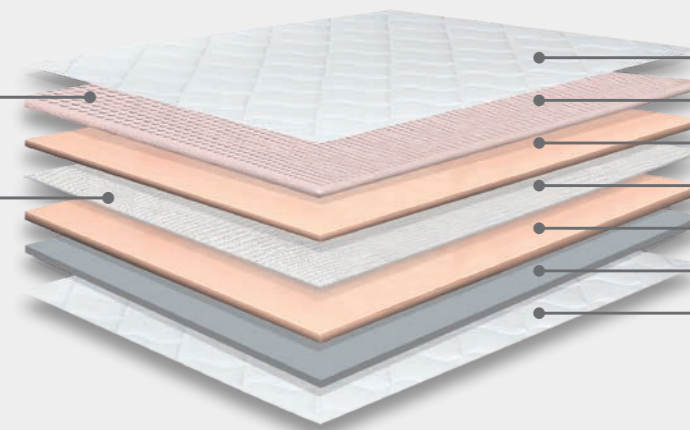

# TOPPER<sub>DUO</sub>

Um sobre-colchão aumenta o nível de conforto e durabilidade do colchão.  
Sobre-colchão com duas faces distintas que alia a adaptabilidade da viscoelástica com o conforto da fibra hipoalergénica.

Tecido exterior: Stretch Hipoalergénico ignífugo  
Altura: ± 6cm

### Viscoelástica

Proporciona uma adaptação perfeita, cedendo apenas onde se exerce pressão. A estrutura de célula aberta garante a auto-ventilação mantendo uma temperatura constante.

### Espuma Reciclável

Proporciona uma adaptabilidade adequada.

- Tecido Stretch
- Viscoelástica
- Espuma Reciclável
- Têxtil NT
- Espuma Reciclável
- Fibra Hipoalergénica
- Tecido Stretch

Stretch

Viscoelástica