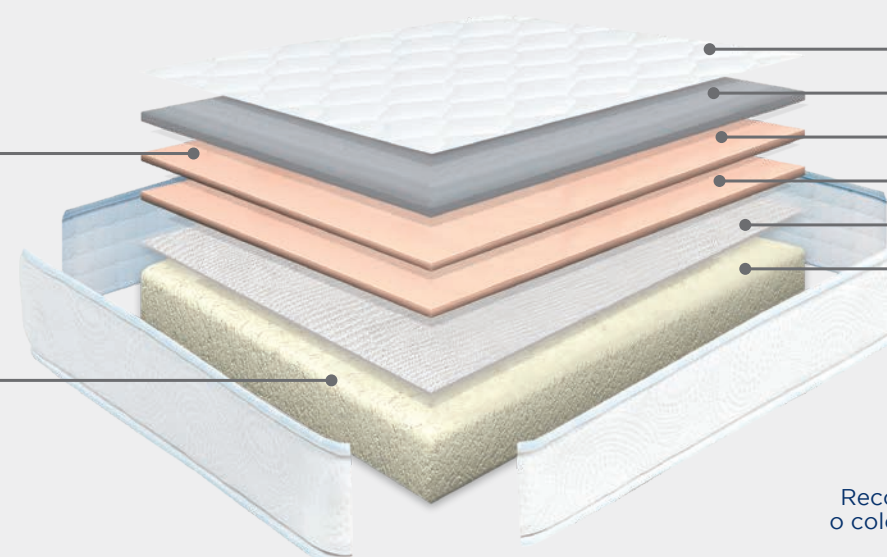

MolinhasKids

JÚNIOR SENSE

Conforto adaptável

Bloco HR High Resilience

As alturas dos colchões são medidas do centro e têm uma tolerância de $\pm 1,5\text{cm}$

Stretch

Hipoalergénico

Espuma Reciclável
Proporciona uma adaptabilidade adequada.

Bloco HR
Bloco de espuma de alta densidade que garante uma adaptabilidade firme, durabilidade e estabilidade.

- Tecido Stretch
- Fibra Hipoalergénica
- Espuma Reciclável
- Espuma Reciclável
- Têxtil NT
- Bloco HR 10 cm

Recomendamos rodar e virar o colchão 4X ao longo do ano