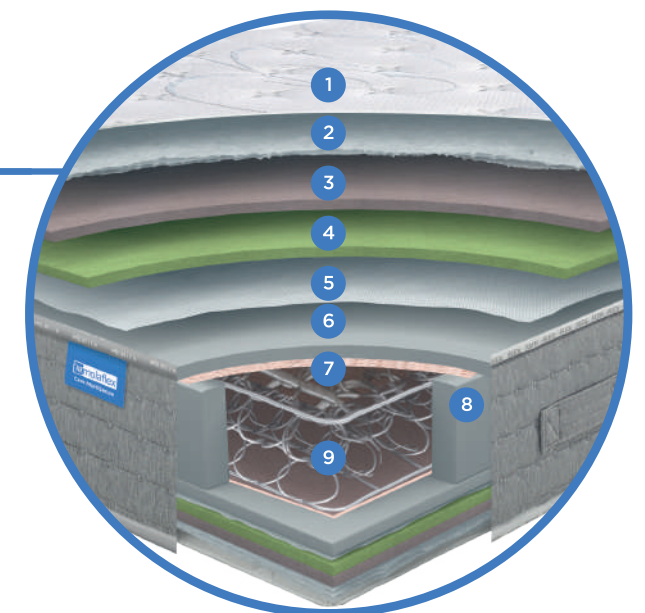

Edição Especial
Saúde

CARE MULTISENSE

SE TE PROTEGES, A MOLAFLEX® PROTEGE A TUA CAMA

HEIQ
COM VIROBLOCK

31,5cm | MESMA FACE EM AMBOS OS LADOS DO COLCHÃO

ÓTIMA FIRMEZA • ALTO GRAU DE CONFORTO • GRANDE RESISTÊNCIA E DURABILIDADE CAMA SEGURA • PROTECÇÃO TOTAL HIGIENE COMPLETA • DESCANSO SAUDÁVEL

- 1 Tecido Stretch com tecnologia HeiQ Viroblock
- 2 Fibras Hipoalergénicas
- 3 Sistema Super Soft Sense
- 4 Sistema Super Soft Sense
- 5 Textil TNT
- 6 Confort System+
- 7 Feltro Termo Bound
- 8 Encapsulado
- 9 Mola Contínua Multielástico® (16cm)

HIGIENE 100% ÓPTIMA

MOLA CONTÍNUA MULTIELÁSTIC®

SISTEMA SUPER SOFT SENSE

ACOLCHOADO FIBRA HIPOALERGÉNICA

TECNOLOGIA HEIQ VIROBLOCK