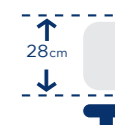

# VITAL MULTI

Noite tranquila

Multielástico®

As alturas dos colchões são medidas do centro e têm uma tolerância de ±1,5cm

Adaptabilidade

Firmeza

Frescura

Respirabilidade