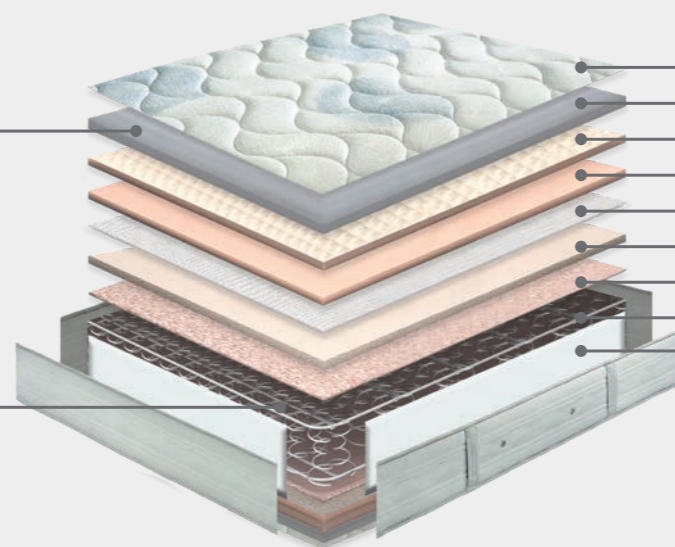

# VITAL MULTI

Noite tranquila

Multielástico®

As alturas dos colchões são medidas do centro e têm uma tolerância de ±1,5cm

Adaptabilidade

Firmeza

Frescura

Respirabilidade

Tecido: Stretch Hipoalergénico

Acolchoado Conforto 4G

Hipoalergénico

### Enchimento Hipoalergénico

O tecido e enchimento são especialmente saudáveis e concebidos para não provocar alergias e manter uma temperatura constante.

### Mola Contínua Multielástico®

Sistema de molas contínuas, sem nós, com duas zonas de firmeza diferenciadas e independentes, exclusivo da Molaflex.

- Tecido Stretch
- Fibra Hipoalergénica
- Sistema Commodo®
- Espuma Reciclável
- Têxtil NT
- Comfort System+®
- Feltro Termo Bound
- Mola Contínua Multielástico®
- Encapsulado