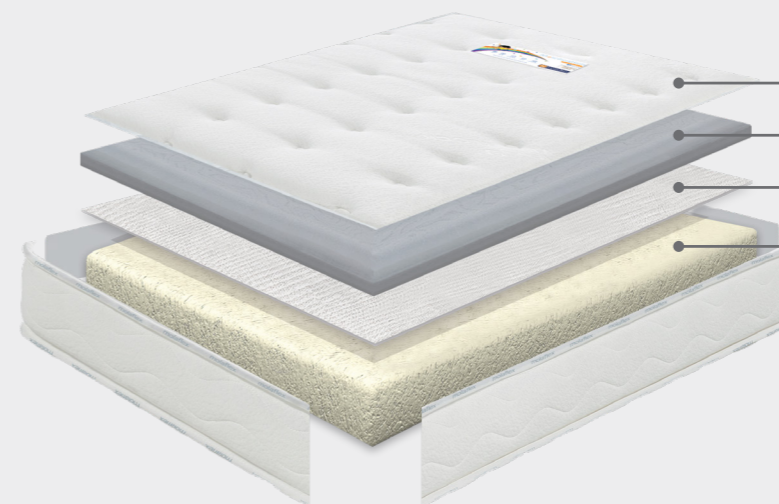

CARE BABY FOAM

MolinhasKids

Sono seguro e saudável

Bloco HR

As alturas dos colchões são medidas do centro e têm uma tolerância de $\pm 1,5\text{cm}$

Adaptabilidade

Firmeza

Frescura

Respirabilidade

Tecido: Stretch HeiQ Viroblock®

Confort Baby®

Enchimento Hipoalergénico

Tecido Stretch

Tecnologia HeiQ Viroblock®

Higiene 100% ótima

Saúde

Tecido HeiQ Viroblock®

Fibra Hipoalergénica

Têxtil NT

Bloco HR 10 cm

Recomendamos rodar e virar o colchão 4X ao longo do ano